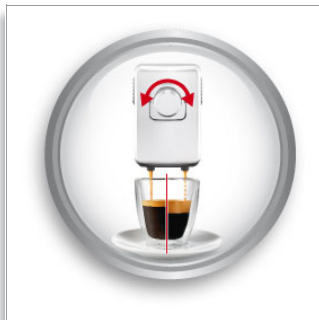

Alltid redo

- Dubbel kokare för omedelbart skum
- Integrerad, automatisk mjölkfunktion

Böna-till-kopp-anpassning

- SBS: patenterat justerbart förhållande mellan espressocrema och kaffe
- Fullständig anpassning från böna till kopp

Funktioner

SBS (Saecos bryggningsystem)

Med Philips Saeco kan du exklusivt justera espressokaffets intensitet genom att variera förhållandet mellan crema och kaffe. Du kan tillreda creman precis som du vill ha den bara genom att vrida på knappen. En liten knapp som gör stor skillnad.

Dubbel kokare

Optimala villkor för allt: två oberoende kretsar ser till att kaffet prepareras snabbt och bekvämt, direkt efter du har skummat mjölken.

Direkt val av dryck

Oavsett om du vill ha en cappuccino eller en espresso kan du med det direkta valet av dryck få en personligt anpassad variant med bara en knapptryckning.

Det enda du behöver göra med den inbyggda mjölkkanan är att fylla den med mjölk och välja din favoritmjölkspecialitet. Med den integrerade mjölkfunktionen kan mjölken serveras varm eller skummad. Du behöver bara trycka på din favoritdryck - oavsett om det är latte macchiato, cappuccino eller caffè latte - ditt kaffe serveras på några sekunder eftersom ett krämnt skum eller varm mjölk tillsätts automatiskt i kaffet. Den avancerade mjölkhanteringen inkluderar två automatiska mjölkrensningsprogram. Hela enheten kan lätt tas isär när du vill göra en grundlig rengöring.